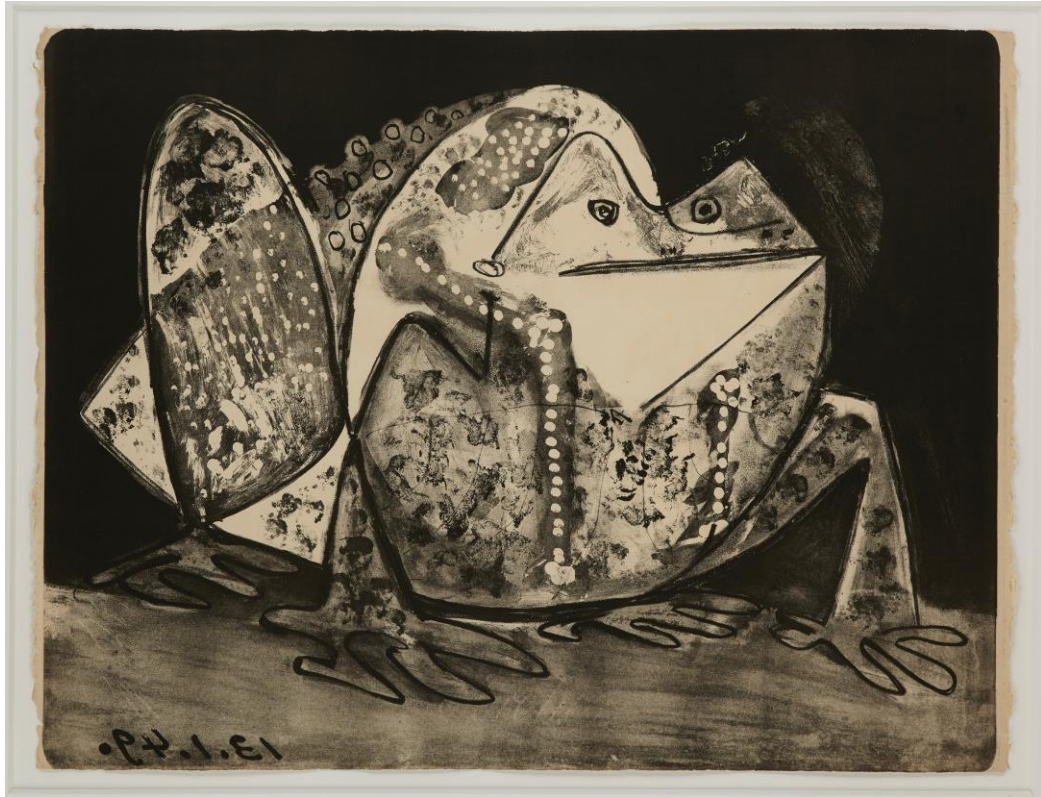

Pierre Alechinsky
Sauve qui peut ! II

2016

Acryl und Radierung auf handgeschöpftem Papier, aufgezogen auf
Leinwand · Acrylic and etching on handmade paper, mounted on canvas

144 x 76 cm

Pierre Alechinsky
Niveau d'eau VI

2013 - 2014

Acryl und Radierung auf handgeschöpftem Papier, aufgezogen auf
Leinwand · Acrylic and etching on handmade paper, mounted on canvas

143 x 74 cm

Corneille
Jour d'Été
1957
Öl auf Leinwand · *Oil on canvas*
67 x 90 cm

Lucebert
Op zolder
1959
Tusche auf Papier · *Indian ink on paper*
26,9 x 20,9 cm

Lucebert
Mynheer En Mevrouw
1973
Öl auf Leinwand · *Oil on canvas*
60 x 80 cm

Pablo Picasso
Le Crapaud
1949
Lithographie auf Papier · *Lithograph on paper*
49,5 x 63,8 cm