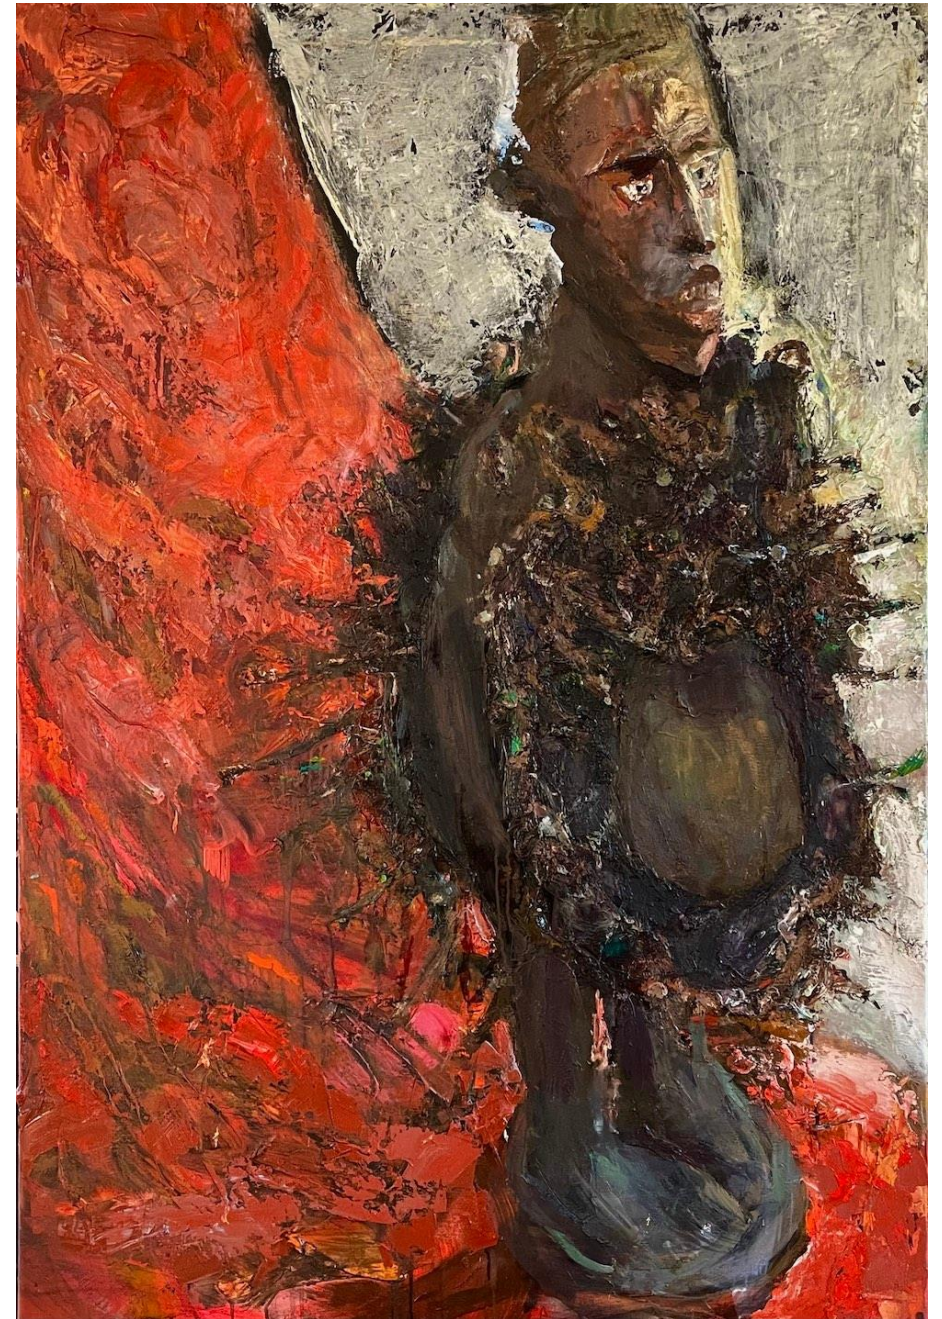

Séraphin le neophyte
(Figur ohne Augen · Figure without eyes)
198 x 75 x 75 cm

Séraphine-Cherubin
(Figur mit Augen · Figure with eyes)
200 x 80 x 75 cm

Max Ernst
La Forêt
1925
Öl auf Leinwand · *Oil on canvas*
100 x 81 cm

Lucebert
Op zolder
1959
Tusche auf Papier · *Indian ink on paper*
26,9 x 20,9 cm

Lucebert
Mynheer En Mevrouw
1973
Öl auf Leinwand · *Oil on canvas*
60 x 80 cm

Pablo Picasso
Le Crapaud
1949
Lithographie auf Papier · *Lithograph on paper*
49,5 x 63,8 cm

60,7 x 48,5 x 2,2 cm

Louise Nevelson

Untitled

ca. 1985

Holz, schwarz bemalt · *Wood, painted black*

84 x 56 x 18 cm

Johannes Heisig
Waterloo Sunset

2019 - 2023

Mischtechnik auf Leinwand · *Mixed media on canvas*

160 x 190 cm

Johannes Heisig
Herbstzweige
2018
Öl auf Leinwand · *Oil on canvas*
80 x 70 cm

Johannes Heisig
Natur und Kunst
2014 - 2023
Öl auf Leinwand · *Oil on canvas*
130 x 90 cm